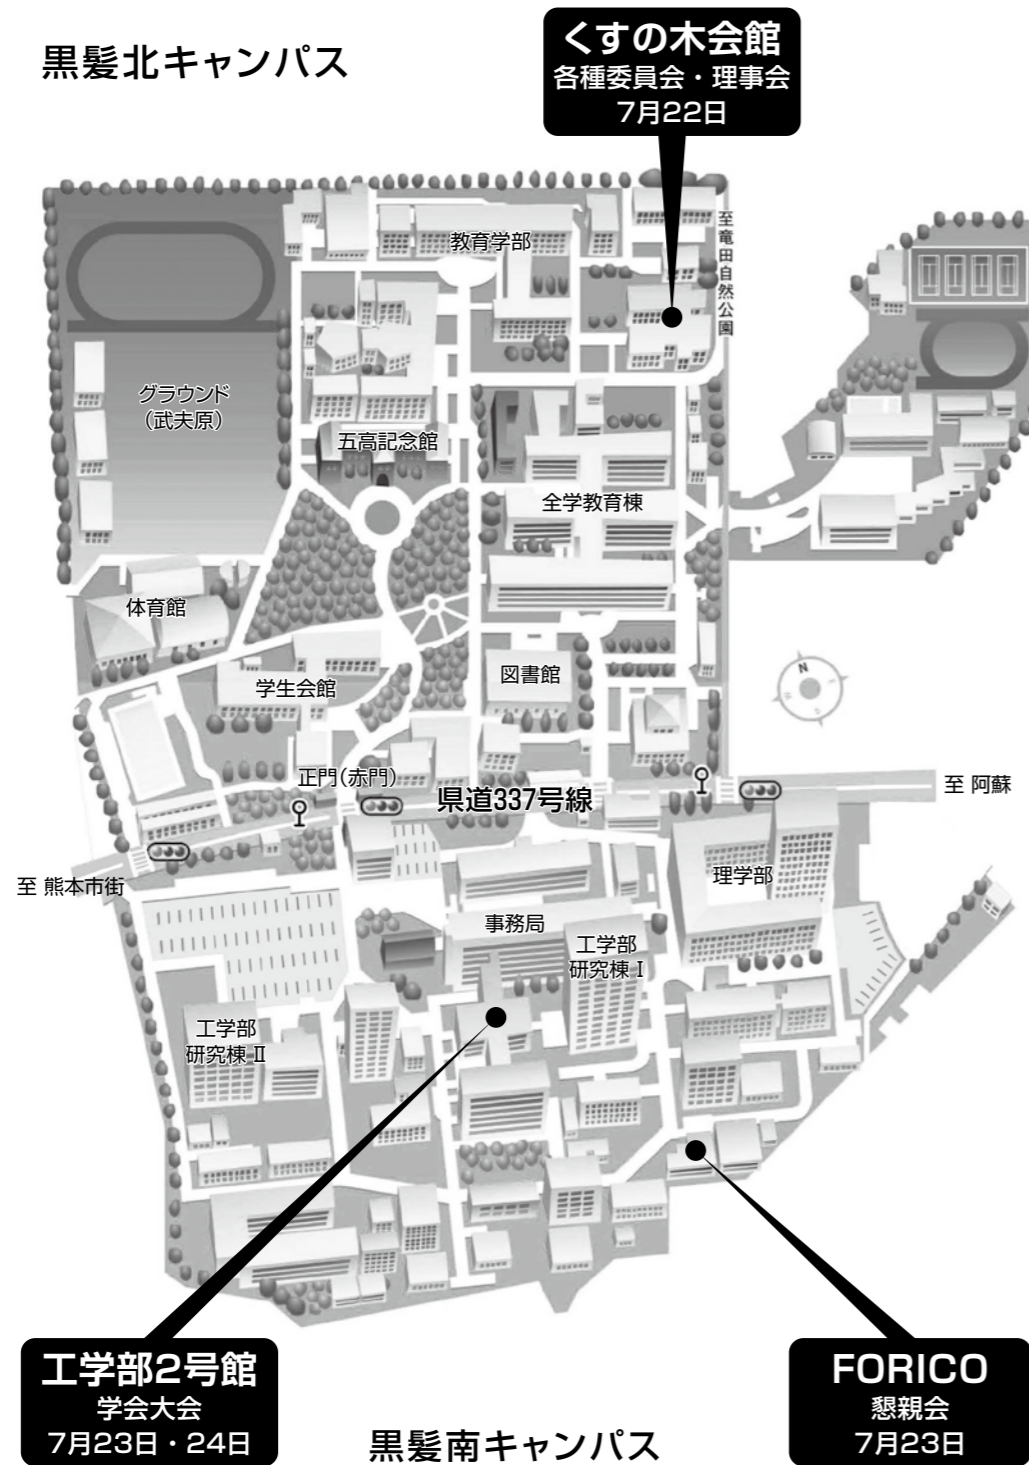

構内図

会場案内図

工学部2号館